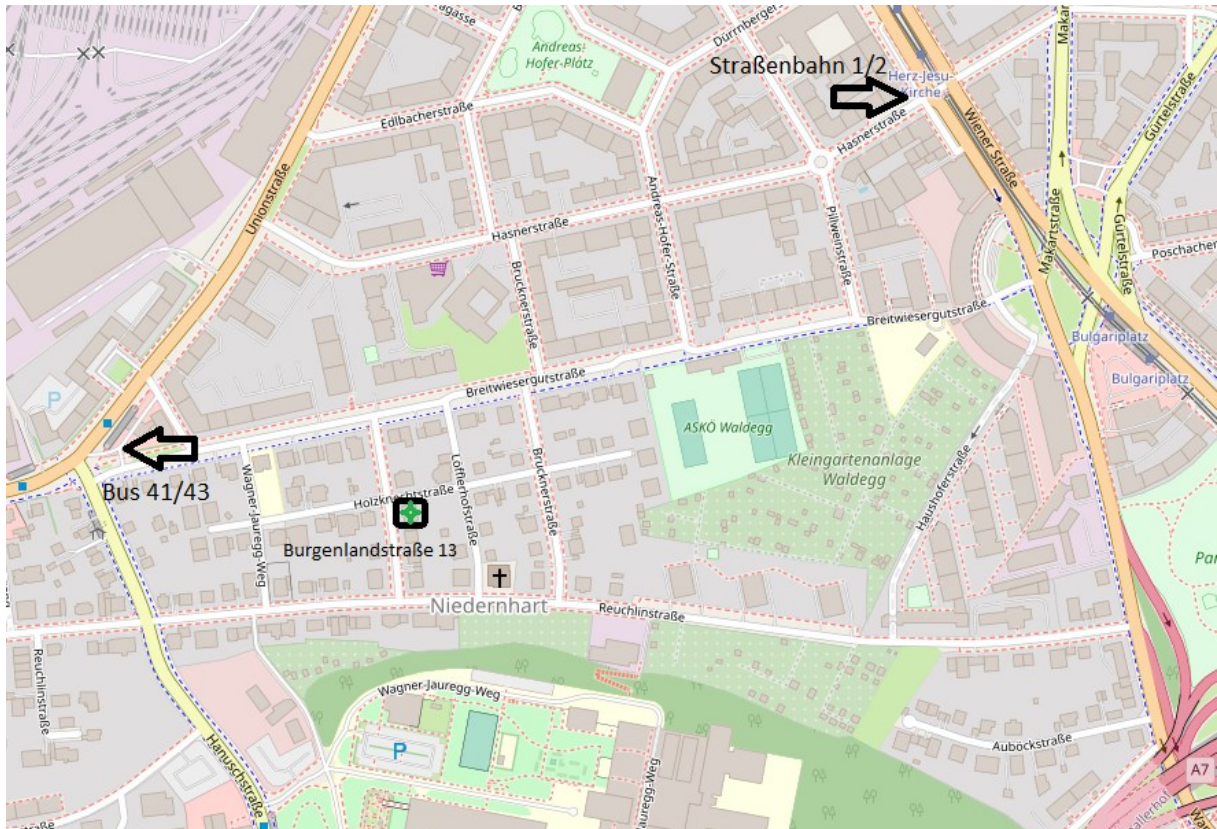

## Anfahrt zur Ordination

Burgenlandstraße 13, 4020 Linz

### Mit öffentlichen Verkehrsmittel:

Mit der Straßenbahnlinie 1 oder 2 bis zur Haltestelle Herz-Jesu Kirche, dann 10 Minuten zu Fuß. Alternativ mit dem Bus Linie 41 oder 43 Haltestelle Hanuschstraße, dann 5 Minuten zu Fuß

### Mit dem Auto:

In der Umgebung sind normalerweise ausreichend Parkplätze in der Umgebung frei. Die Kurzparkzone ermöglicht mit einer Maximalparkdauer von 180 Minuten den Besuch in meiner Ordination. Vergessen Sie bitte nicht eine Parkuhr in das Auto zu legen.